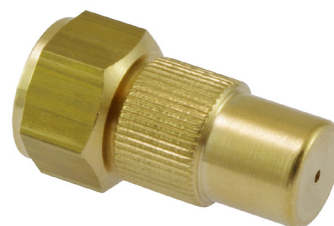

### ■ Regulierdüse 1.3 mm G1/4“ Ersatzteil/Zubehör siehe Produktdatenbl.

ArtNr: 2736-050

Hersteller: SPIRAL

HerstellerNr: -

GTIN-Nr: -

VPE: 1 Stk.

#### - Produktbeschreibung:

Regulierdüse 1.3 mm G1/4“ Ersatzteil, Zubehör. Ersatzteil bzw. Zubehör zu folgenden Sprühgeräten.

- Spray-Matic 5 P
- Spray-Matic 7 P
- Rückensprühgerät RPD 15 ATS (geschraubt)
- Iris 15 AT3 (Regulierdüse 1.3 mm / NBR)
- Flox 10 AD1 mit PR 3 (Duro-Nebeldüse 1.5 mm / NBR)
- Flox 10 AT1 (Duro-Nebeldüse 1.5 mm / NBR)
- Iris 15 AD1 mit PR 3 (Duro-Nebeldüse 1.5 mm / NBR)
- Rückensprühgerät REC 15 AC1 (CAS mit Akkupack, mit Ladegerät)
- Rückensprühgerät REC 15 AC2 (CAS ohne Akkupack, ohne Ladegerät)
- Rückensprühgerät REC 15 AC5 (CAS mit Akkupack, ohne Ladegerät)
- Rückensprühgerät M 225-20
- RPD 15 AD1 (geschraubt, mit PR 3 E1)